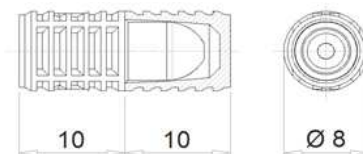

107 31 /30

Шкант металлический

поставляется в покрытиях:

- без покрытия
- цинк белый

арт.	Упаковка, шт.	Вес упак., кг	Штук на паллете
мама 107 31	2 000	2,80	100 000
папа 107 30	2 000	4,34	100 000

материал: Z 410 (цинковое литье под давлением)

Возможна поставка шкантов:

- предварительно пропитанных клеем (различные цвета, при установке достаточно смочить водой)
- с канавками для удержания клея
- с винтовой нарезкой

A	B	Упаковка, шт.	Вес упак., кг	Штук на паллете
5	x 30	26 000	10,00	520 000
5	x 35	20 000	10,00	400 000
6	x 25	22 000	10,00	440 000
6	x 30	18 000	10,00	360 000
6	x 40	13 500	10,00	270 000
8	x 20	15 000	10,00	300 000
8	x 25	12 000	10,00	240 000
8	x 30	10 000	10,00	200 000
8	x 35	8 500	10,00	170 000
8	x 40	7 500	10,00	150 000
8	x 45	6 750	10,00	135 000
8	x 50	6 000	10,00	120 000
8	x 60	5 000	10,00	100 000
8	x 70	4 000	10,00	80 000
10	x 20	10 200	10,00	204 000
10	x 25	9 600	10,00	192 000
10	x 30	8 400	10,00	168 000
10	x 35	7 500	10,00	150 000
10	x 40	4 800	10,00	96 000
10	x 45	4 300	10,00	86 000
10	x 50	3 850	10,00	77 000

A	B	Упаковка, шт.	Вес упак., кг	Штук на паллете
10	x 60		10,00	
10	x 70		10,00	
10	x 80		10,00	
12	x 30		10,00	
12	x 40		10,00	
12	x 45		10,00	
12	x 50		10,00	
12	x 60		10,00	
12	x 70		10,00	
12	x 80		10,00	
12	x 90		10,00	
12	x 100		10,00	
12	x 120		10,00	
12	x 140		10,00	
14	x 60		10,00	
16	x 80		10,00	