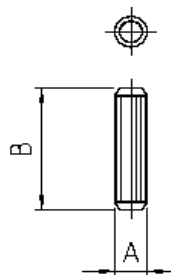

Возможна поставка шкантов:

- предварительно пропитанных клеем (различные цвета, при установке достаточно смочить водой)
- с канавками для удержания клея
- с винтовой нарезкой

A	B	Упаковка, шт.	Вес упак., кг	Штук на паллете
5	x 30	26 000	10,00	520 000
5	x 35	20 000	10,00	400 000
6	x 25	22 000	10,00	440 000
6	x 30	18 000	10,00	360 000
6	x 40	13 500	10,00	270 000
8	x 20	15 000	10,00	300 000
8	x 25	12 000	10,00	240 000
8	x 30	10 000	10,00	200 000
8	x 35	8 500	10,00	170 000
8	x 40	7 500	10,00	150 000
8	x 45	6 750	10,00	135 000
8	x 50	6 000	10,00	120 000
8	x 60	5 000	10,00	100 000
8	x 70	4 000	10,00	80 000
10	x 20	10 200	10,00	204 000
10	x 25	9 600	10,00	192 000
10	x 30	8 400	10,00	168 000
10	x 35	7 500	10,00	150 000
10	x 40	4 800	10,00	96 000
10	x 45	4 300	10,00	86 000
10	x 50	3 850	10,00	77 000

A	B	Упаковка, шт.	Вес упак., кг	Штук на паллете
10	x 60		10,00	
10	x 70		10,00	
10	x 80		10,00	
12	x 30		10,00	
12	x 40		10,00	
12	x 45		10,00	
12	x 50		10,00	
12	x 60		10,00	
12	x 70		10,00	
12	x 80		10,00	
12	x 90		10,00	
12	x 100		10,00	
12	x 120		10,00	
12	x 140		10,00	
14	x 60		10,00	
16	x 80		10,00	

472 24

Ламель

№	A	B	Упаковка, шт.	Вес упак., кг	Штук на паллете
P0	47	x 15	1 000	1,62	
P10	53	x 19	1 000	2,00	
P20	56	x 23	1 000	2,50	
P4	67	x 21	1 000	1,62	
	85	x 30	1 000		

278 11

Шкант пластиковый

материал: PE natur (полиамид)