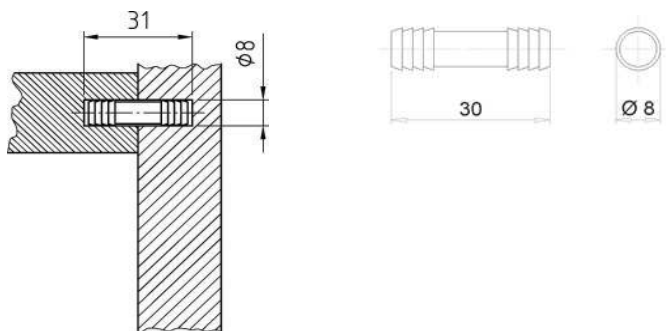

472 24

Ламель

№	A	B	Упаковка, шт.	Вес упак., кг	Штук на паллете
P0	47	x 15	1 000	1,62	
P10	53	x 19	1 000	2,00	
P20	56	x 23	1 000	2,50	
P4	67	x 21	1 000	1,62	
	85	x 30	1 000		

278 11

Шкант пластиковый

материал: PE natur (полиамид)