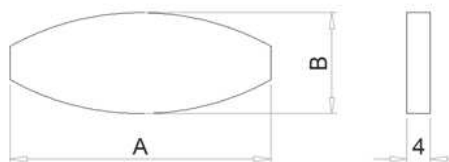

Возможна поставка шкантов:

- предварительно пропитанных клеем (различные цвета, при установке достаточно смочить водой)
- с канавками для удержания клея
- с винтовой нарезкой

A	B	Упаковка, шт.	Вес упак., кг	Штук на паллете
5	x 30	26 000	10,00	520 000
5	x 35	20 000	10,00	400 000
6	x 25	22 000	10,00	440 000
6	x 30	18 000	10,00	360 000
6	x 40	13 500	10,00	270 000
8	x 20	15 000	10,00	300 000
8	x 25	12 000	10,00	240 000
8	x 30	10 000	10,00	200 000
8	x 35	8 500	10,00	170 000
8	x 40	7 500	10,00	150 000
8	x 45	6 750	10,00	135 000
8	x 50	6 000	10,00	120 000
8	x 60	5 000	10,00	100 000
8	x 70	4 000	10,00	80 000
10	x 20	10 200	10,00	204 000
10	x 25	9 600	10,00	192 000
10	x 30	8 400	10,00	168 000
10	x 35	7 500	10,00	150 000
10	x 40	4 800	10,00	96 000
10	x 45	4 300	10,00	86 000
10	x 50	3 850	10,00	77 000

A	B	Упаковка, шт.	Вес упак., кг	Штук на паллете
10	x 60		10,00	
10	x 70		10,00	
10	x 80		10,00	
12	x 30		10,00	
12	x 40		10,00	
12	x 45		10,00	
12	x 50		10,00	
12	x 60		10,00	
12	x 70		10,00	
12	x 80		10,00	
12	x 90		10,00	
12	x 100		10,00	
12	x 120		10,00	
12	x 140		10,00	
14	x 60		10,00	
16	x 80		10,00	

472 24

Ламель

№	A	B	Упаковка, шт.	Вес упак., кг	Штук на паллете
P0	47	x 15	1 000	1,62	
P10	53	x 19	1 000	2,00	
P20	56	x 23	1 000	2,50	
P4	67	x 21	1 000	1,62	
	85	x 30	1 000		

278 11

Шкант пластиковый

материал: PE natur (полиамид)