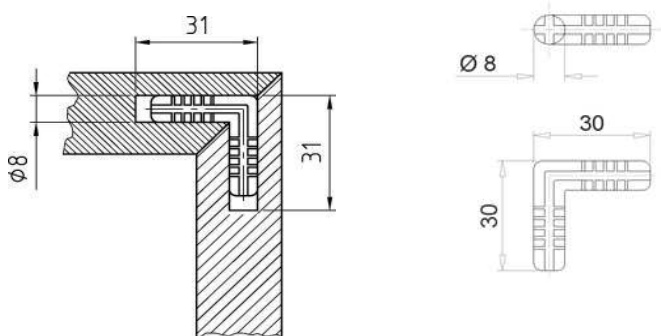

278 12

Шкант пластиковый угловой