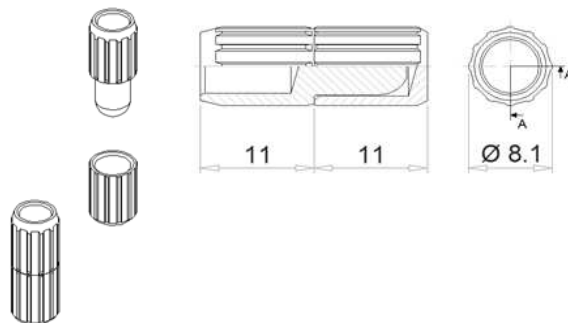

405 КТ

Шкант металлический

поставляется в покрытиях:

- цинк желтый
- цинк белый

материал: Сталь (холодная высадка)

Упаковка, шт.	Вес упак., кг	Штук на паллете
6 000	11,70	100 000