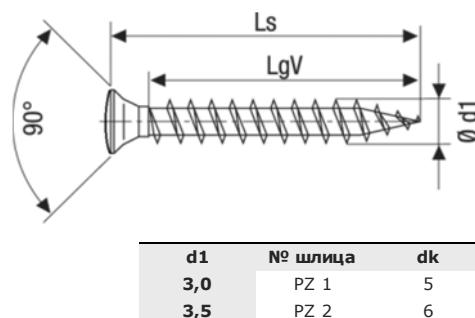

110 32

Саморез SPAX с полной резьбой по дереву, полупотайная (лизообразная) головка, крестообразный шлиц PZ

поставляется в покрытиях:

- цинк белый
- цинк черный
- никелированный
- бронза

Возможна поставка самореза:

- со шлицом Torx
- из материала нерж.сталь A2
- из материала латунь

d1	x ls	lgV	Упаковка, шт.	Вес упак., кг	Штук на паллете
2,5	x 12	15	1 000	0,42	1 680 000
3,0	x 10	7	1 000	0,41	1 400 000
3,0	x 12	10	1 000	0,47	1 120 000
3,0	x 13	10	1 000	0,50	1 120 000
3,0	x 15	12	1 000	0,56	1 120 000
3,0	x 16	14	1 000	0,59	1 120 000
3,0	x 17	14	1 000	0,61	1 120 000
3,0	x 20	17	1 000	0,70	840 000
3,0	x 25	22	1 000	0,84	560 000
3,0	x 30	26	1 000	0,99	448 000
3,0	x 35	31	1 000	1,13	336 000
3,5	x 12	9	1 000	0,67	1 120 000
3,5	x 13	9	1 000	0,71	1 120 000
3,5	x 15	11	1 000	0,78	840 000
3,5	x 16	13	1 000	0,82	840 000
3,5	x 17	13	1 000	0,86	560 000
3,5	x 20	16	1 000	0,97	560 000
3,5	x 22	18	1 000	1,04	560 000
3,5	x 25	21	1 000	1,15	448 000
3,5	x 30	25	1 000	1,34	336 000
3,5	x 35	30	1 000	1,53	280 000
3,5	x 40	35	1 000	1,71	280 000
3,5	x 45	40	1 000	1,80	168 000
4,0	x 15	11	1 000	1,47	560 000
4,0	x 16	13	1 000	1,09	560 000
4,0	x 17	13	1 000	1,14	560 000
4,0	x 20	16	1 000	1,30	448 000
4,0	x 25	21	1 000	1,55	336 000
4,0	x 30	25	1 000	1,80	336 000
4,0	x 35	30	1 000	2,05	224 000
4,0	x 40	35	500	1,15	224 000

d1	x ls	lgV	Упаковка, шт.	Вес упак., кг	Штук на паллете
4,0	x 45	40	500	1,28	168 000
4,0	x 50	45	500	1,41	168 000
4,5	x 15	11	1 000	1,47	448 000
4,5	x 17	13	1 000	1,59	336 000
4,5	x 20	15	1 000	1,77	336 000
4,5	x 25	20	1 000	2,07	280 000
4,5	x 30	25	1 000	2,37	224 000
4,5	x 35	30	500	1,34	168 000
4,5	x 40	34	500	1,49	112 000
4,5	x 45	39	500	1,64	112 000
4,5	x 50	44	500	1,79	84 000
4,5	x 60	54	500	2,09	56 000
5,0	x 20	15	1 000	2,24	280 000
5,0	x 25	20	1 000	2,62	224 000
5,0	x 30	25	500	1,50	168 000
5,0	x 35	30	500	1,70	168 000
5,0	x 40	35	500	1,89	168 000
5,0	x 45	39	200	0,83	112 000
5,0	x 50	44	200	0,91	84 000
5,0	x 60	54	200	1,06	56 000
5,0	x 70	61	200	1,21	56 000
5,0	x 80	61	200	1,97	44 800

110 21