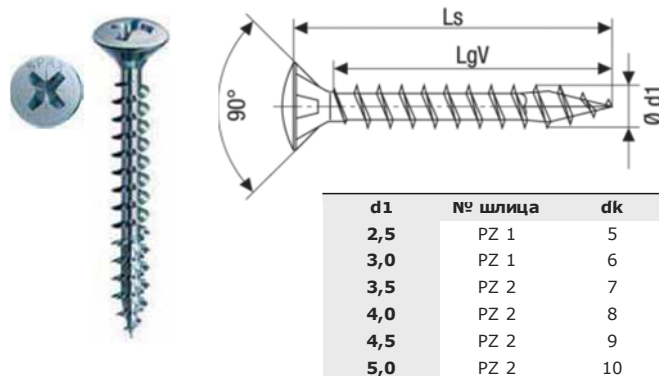

110 32

Саморез SPAX с полной резьбой по дереву, полупотайная (лизообразная) головка, крестообразный шлиц PZ

поставляется в покрытиях:

- цинк белый
- цинк черный
- никелированный
- бронза

Возможна поставка самореза:

- со шлицом Torx
- из материала нерж.сталь A2
- из материала латунь

d1	x ls	lgV	Упаковка, шт.	Вес упак., кг	Штук на паллете
2,5	x 12	15	1 000	0,42	1 680 000
3,0	x 10	7	1 000	0,41	1 400 000
3,0	x 12	10	1 000	0,47	1 120 000
3,0	x 13	10	1 000	0,50	1 120 000
3,0	x 15	12	1 000	0,56	1 120 000
3,0	x 16	14	1 000	0,59	1 120 000
3,0	x 17	14	1 000	0,61	1 120 000
3,0	x 20	17	1 000	0,70	840 000
3,0	x 25	22	1 000	0,84	560 000
3,0	x 30	26	1 000	0,99	448 000
3,0	x 35	31	1 000	1,13	336 000
3,5	x 12	9	1 000	0,67	1 120 000
3,5	x 13	9	1 000	0,71	1 120 000
3,5	x 15	11	1 000	0,78	840 000
3,5	x 16	13	1 000	0,82	840 000
3,5	x 17	13	1 000	0,86	560 000
3,5	x 20	16	1 000	0,97	560 000
3,5	x 22	18	1 000	1,04	560 000
3,5	x 25	21	1 000	1,15	448 000
3,5	x 30	25	1 000	1,34	336 000
3,5	x 35	30	1 000	1,53	280 000
3,5	x 40	35	1 000	1,71	280 000
3,5	x 45	40	1 000	1,80	168 000
4,0	x 15	11	1 000	1,47	560 000
4,0	x 16	13	1 000	1,09	560 000
4,0	x 17	13	1 000	1,14	560 000
4,0	x 20	16	1 000	1,30	448 000
4,0	x 25	21	1 000	1,55	336 000
4,0	x 30	25	1 000	1,80	336 000
4,0	x 35	30	1 000	2,05	224 000
4,0	x 40	35	500	1,15	224 000

d1	x ls	lgV	Упаковка, шт.	Вес упак., кг	Штук на паллете
4,0	x 45	40	500	1,28	168 000
4,0	x 50	45	500	1,41	168 000
4,5	x 15	11	1 000	1,47	448 000
4,5	x 17	13	1 000	1,59	336 000
4,5	x 20	15	1 000	1,77	336 000
4,5	x 25	20	1 000	2,07	280 000
4,5	x 30	25	1 000	2,37	224 000
4,5	x 35	30	500	1,34	168 000
4,5	x 40	34	500	1,49	112 000
4,5	x 45	39	500	1,64	112 000
4,5	x 50	44	500	1,79	84 000
4,5	x 60	54	500	2,09	56 000
5,0	x 20	15	1 000	2,24	280 000
5,0	x 25	20	1 000	2,62	224 000
5,0	x 30	25	500	1,50	168 000
5,0	x 35	30	500	1,70	168 000
5,0	x 40	35	500	1,89	168 000
5,0	x 45	39	200	0,83	112 000
5,0	x 50	44	200	0,91	84 000
5,0	x 60	54	200	1,06	56 000
5,0	x 70	61	200	1,21	56 000
5,0	x 80	61	200	1,97	44 800

110 21

Саморез SPAX с полной резьбой по дереву, полупотайная уменьшенная головка, крестообразный шлиц PZ

поставляется в покрытиях:

- цинк белый

d1	x ls	lgV	Упаковка, шт.	Вес упак., кг	Штук на паллете
3,0	x 13	10	1 000	0,51	1 120 000
3,0	x 15	12	4 000	2,24	1 120 000
3,0	x 17	14	1 000	0,62	1 120 000
3,5	x 13	9	1 000	0,71	1 120 000
3,5	x 15	11	1 000	0,78	840 000
3,5	x 17	13	1 000	0,86	560 000
3,5	x 20	16	1 000	0,97	560 000
3,5	x 25	21	1 000	1,15	448 000