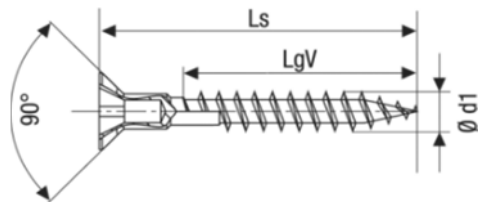

d1	№ шлица	dk	Ø отв. под заглушку
4,5	PZ 2	9	2,4
5,0	PZ 2	10	2,4
6,0	PZ 3	12	2,5

d1	x ls	lgV	Упаковка, шт.	Вес упак., кг	Штук на паллете
6,0	x 60	51	200	1,47	84 000
6,0	x 70	61	200	1,68	56 000
6,0	x 80	61	200	1,90	56 000
6,0	x 90	61	200	2,11	44 800
6,0	x 100	61	100	1,16	44 800
6,0	x 110	68	100	1,27	28 000
6,0	x 120	68	100	1,38	28 000

178 00

Заглушка пластиковая для саморез SPAX с отверстием (для арт. 110 41)

поставляется в цветах:

501 бежевый RAL 1001	680 белый RAL 9010	731 красное дерево	743 охра
512 слоновая кость RAL 1015	720 светло-бежевый	732 темно-коричневый	750 бук
533 оранжевый RAL 2010	724 вишня	733 светлый дуб	753 вишня
645 светло-серый RAL 7035	727 сосна	734 кремовый	755 ольха
651 темно-серый RAL 7042	728 бежевый	736 орех	757 вишня
677 черный RAL 9005	729 дуб	738 коричневый	769 кофе с молоком
678 белый алюминий RAL 9006	730 светло-коричневый	741 антрацит	771 ольха

d	x h	dk	Упаковка, шт.	Вес упак., кг	Штук на паллете
2,4	x 4	12	1 000	0,15	700 000
2,4	x 4	15	1 000	0,17	700 000
2,5	x 6	15	1 000	0,24	500 000