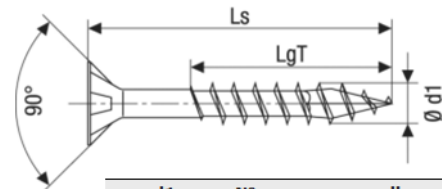

110 35

Саморез SPAX с полной по дереву, уменьшенная потайная головка, крестообразный шлиц PZ

поставляется в покрытиях:

- цинк белый
- цинк желтый
- никелированный
- латунированный
- бронза

d1	x ls	lgV	Упаковка, шт.	Вес упак., кг	Штук на паллете
3,0	x 10	7	1 000	0,39	1 400 000
3,0	x 12	10	1 000	0,42	1 120 000
3,0	x 13	10	1 000	0,45	1 120 000
3,0	x 15	12	1 000	0,51	1 120 000
3,0	x 16	14	1 000	0,54	1 120 000
3,0	x 17	14	1 000	0,57	1 120 000
3,0	x 20	17	1 000	0,65	840 000
3,0	x 25	22	1 000	0,79	560 000
3,0	x 30	26	1 000	0,94	448 000
3,5	x 13	9	1 000	0,58	1 120 000
3,5	x 15	11	1 000	0,66	840 000
3,5	x 16	13	1 000	0,70	840 000

d1	№ шлица	dk
3,0	PZ 1	5
3,5	PZ 2	6
4,0	PZ 2	7
5,0	PZ 2	9

d1	x ls	lgV	Упаковка, шт.	Вес упак., кг	Штук на паллете
4,0	x 16	13	1 000	0,98	560 000
4,0	x 20	16	1 000	1,00	448 000
4,0	x 25	21	1 000	1,32	336 000
4,0	x 30	25	1 000	1,57	336 000
5,0	x 35	30	1 000	3,18	168 000

110 34

Саморез SPAX с не полной по дереву, потайная головка, крестообразный шлиц PZ

поставляется в покрытиях:

- цинк белый
- цинк желтый
- бронза

Возможна поставка самореза:

- со шлицом Torx
- из материала нерж.сталь A2