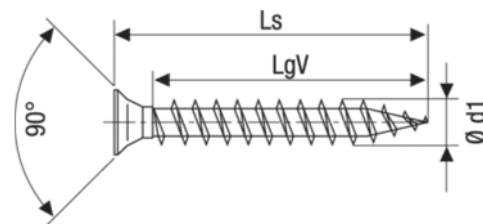

110 35

Саморез SPAX с полной по дереву, уменьшенная потайная головка, крестообразный шлиц PZ

поставляется в покрытиях:

- цинк белый
- цинк желтый
- никелированный
- латунированный
- бронза

d1	x ls	lgV	Упаковка, шт.	Вес упак., кг	Штук на паллете
3,0	x 10	7	1 000	0,39	1 400 000
3,0	x 12	10	1 000	0,42	1 120 000
3,0	x 13	10	1 000	0,45	1 120 000
3,0	x 15	12	1 000	0,51	1 120 000
3,0	x 16	14	1 000	0,54	1 120 000
3,0	x 17	14	1 000	0,57	1 120 000
3,0	x 20	17	1 000	0,65	840 000
3,0	x 25	22	1 000	0,79	560 000
3,0	x 30	26	1 000	0,94	448 000
3,5	x 13	9	1 000	0,58	1 120 000
3,5	x 15	11	1 000	0,66	840 000
3,5	x 16	13	1 000	0,70	840 000

d1	№ шлица	dk
3,0	PZ 1	5
3,5	PZ 2	6
4,0	PZ 2	7
5,0	PZ 2	9

d1	x ls	lgV	Упаковка, шт.	Вес упак., кг	Штук на паллете
4,0	x 16	13	1 000	0,98	560 000
4,0	x 20	16	1 000	1,00	448 000
4,0	x 25	21	1 000	1,32	336 000
4,0	x 30	25	1 000	1,57	336 000
5,0	x 35	30	1 000	3,18	168 000

110 34

Саморез SPAX с не полной по дереву, потайная головка, крестообразный шлиц PZ

поставляется в покрытиях:

- цинк белый
- цинк желтый
- бронза

Возможна поставка самореза:

- со шлицом Torx
- из материала нерж.сталь A2