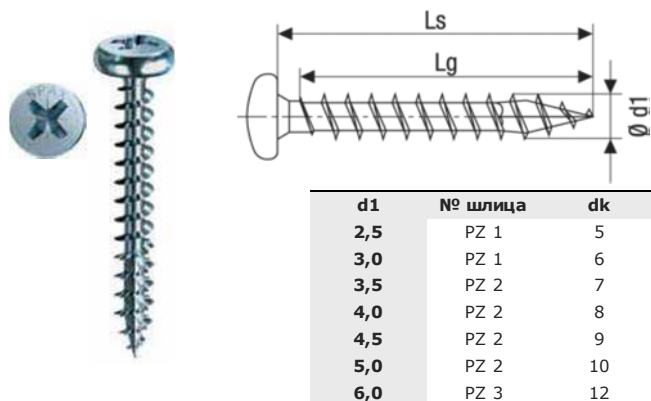

110 31

Саморез SPAX по дереву, полная резьба, полукруглая головка, крестообразный шлиц PZ

поставляется в покрытиях:

- цинк белый
- цинк черный
- никелированный
- бронза

d1	x ls	lg	Упаковка, шт.	Вес упак., кг	Штук на паллете
4,5	x 40	37	500	1,57	224 000
4,5	x 45	42	500	1,72	168 000
4,5	x 50	47	500	1,88	168 000
4,5	x 60	57	500	2,18	56 000
5,0	x 13	10	1 000	1,50	336 000
5,0	x 15	12	1 000	2,25	280 000
5,0	x 16	14	1 000	2,33	224 000
5,0	x 17	14	1 000	2,41	336 000
5,0	x 20	17	1 000	2,64	336 000
5,0	x 22	20	500	1,40	280 000
5,0	x 25	22	500	1,52	280 000
5,0	x 30	27	500	1,71	224 000
5,0	x 35	32	500	1,90	168 000
5,0	x 40	37	500	2,10	112 000
5,0	x 45	41	200	0,91	112 000
5,0	x 50	46	200	0,99	84 000
5,0	x 55	51	200	1,07	84 000
5,0	x 60	56	200	1,15	56 000
5,0	x 70	61	200	1,30	56 000
5,0	x 80	61	200	1,46	44 800
5,0	x 90	61	200	1,61	44 800

d1	x ls	lg	Упаковка, шт.	Вес упак., кг	Штук на паллете
6,0	x 20	17	500	2,04	168 000
6,0	x 25	22	500	2,31	168 000
6,0	x 30	27	500	2,58	112 000
6,0	x 35	32	500	2,85	112 000
6,0	x 40	37	500	3,13	84 000
6,0	x 45	41	200	1,36	84 000
6,0	x 50	46	200	1,47	84 000
6,0	x 60	56	200	1,69	56 000
6,0	x 70	61	200	1,90	28 000
6,0	x 80	61	200	2,12	28 000
6,0	x 90	61	200	2,34	25 000
6,0	x 100	61	100	1,28	23 000

160 40

Саморез по металлу с полной резьбой и заостренным концом, полукруглая головка, крест. шлиц PH (DIN 7981 "С-Н")

поставляется в покрытиях:

- цинк белый
- цинк черный
- цинк желтый
- никелированный

Возможна поставка самореза:

- с тупым концом "F-Н"
- с тупым и режущей кромкой "Тур 1"
- с головкой под заглушку
- с крестообразным шлицем PZ
- из материала нерж.сталь А2