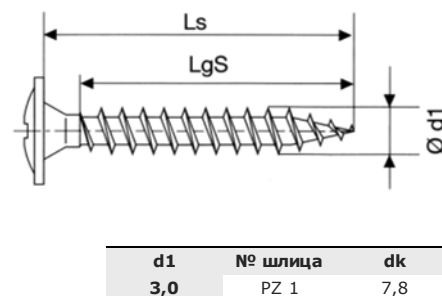

110 45

Саморез SPAX с полной резьбой по дереву, полусферическая головка с прессшайбой, крестообразный шлиц PZ

поставляется в покрытиях:

- цинк белый

d1	x ls	lgS	Упаковка, шт.	Вес упак., кг	Штук на паллете
3,0	x 16	15	5 000	4,60	560 000
3,0	x 20	18	5 000	5,00	560 000
3,0	x 25	23	5 000	5,50	448 000
3,0	x 30	28	3 000	3,60	448 000
3,0	x 35	33	3 000	3,90	336 000