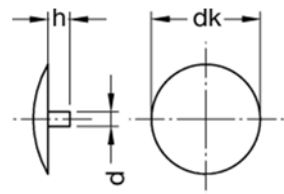

d	x h	dk	Упаковка, шт.	Вес упак., кг	Штук на паллете
2,4	x 4	12	1 000	0,15	700 000
2,4	x 4	15	1 000	0,17	700 000
2,5	x 6	15	1 000	0,24	500 000